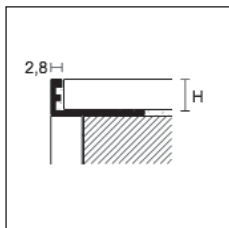

ZV/

lunghezza - length = 270 cm
H = 8/10/11/12,5

ZV/10 beige - beige

ZV/

ART.

FINITURA - FINISHING

ALLUMINIO VERNICIATO
COLOUR-COATED ALUMINIUM

TREND COLOR STONE