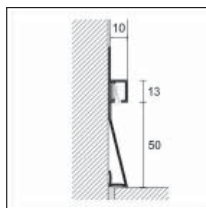

IPV/

SKL/2

lunghezza - length = 270 cm
H = 10

SKL/2 concrete white

SKL/2

ART. FINITURA - FINISHING

ALLUMINIO VERNICIATO
COLOUR-COATED ALUMINIUM

TREND COLOR STONE