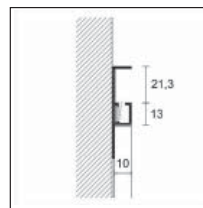

IPV/

SKL/2

lunghezza - length = 270 cm
H = 10

SKL/2 concrete white

SKL/2

ART. FINITURA - FINISHING

ALLUMINIO VERNICIATO
COLOUR-COATED ALUMINIUM

TREND COLOR STONE

SKL/2

LQL/2

lunghezza - length = 270 cm
H = 10

LQL/2 metal light

LQL/2

ART. FINITURA - FINISHING

ALLUMINIO VERNICIATO
COLOUR-COATED ALUMINIUM

TREND COLOR STONE