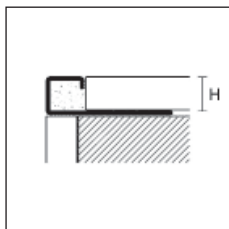

PROANGLE Q - TREND COLOR

ZQVN/ - ZQVN/ /EI

lunghezza - length = 270 cm
H = 8/10/11/12,5

ZQVN/

PROANGLE - TREND COLOR

ZV/

lunghezza - length = 270 cm
H = 8/10/11/12,5

ART.

FINITURA - FINISHING

ALLUMINIO VERNICIATO
COLOUR-COATED ALUMINIUM

TREND COLOR STONE

testa di moro dark brown	
grigio antracite anthracite grey	
grigio antico ancient grey	
grigio grey	
ruggine rust	
bronzo bronze	
pietra stone	
greige greige	
sabbia sand	
beige beige	
bianco stone white stone	
nero stone black stone	

ZQVN/
ZQVN/ /EI
ZV/

TREND COLOR CONCRETE

concrete white	
concrete graphite	
concrete smoke	
concrete mud	
concrete sand	
solid white	

TREND COLOR METAL

metal dark	
metal light