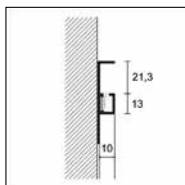

## SKL/2

lunghezza - length = 270 cm / H = 10

SKL/2 concrete white

SKL/2

## LQL/2

lunghezza - length = 270 cm / H = 10

LQL/2 metal light

LQL/2

ALLUMINIO VERNICIATO  
COLOUR-COATED ALUMINIUM