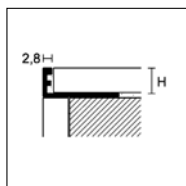

PROANGLE Q - TREND COLOR

ZQVN/ - ZQVN/ /EI

lunghezza - length = 270 cm / H = 8/10/11/12,5

PROANGLE - TREND COLOR

ZV/

lunghezza - length = 270 cm / H = 8/10/11/12,5

ZV/

PROTRIM IP - TREND COLOR

IPV/

lunghezza - length = 270 cm / H = 11

ART.

FINITURA - FINISHING

ALLUMINIO VERNICIATO
COLOUR-COATED ALUMINIUM

TREND COLOR STONE

testa di moro dark brown	
grigio antracite anthracite grey	
grigio antico ancient grey	
grigio grey	
ruggine rust	
bronzo bronze	
pietra stone	
greige greige	
sabbia sand	
beige beige	
bianco stone white stone	
nero stone black stone	

ZQVN/
ZQVN/ /EI

ZV/

IPV/

TREND COLOR CONCRETE

concrete white	
concrete graphite	
concrete smoke	
concrete mud	
concrete sand	
solid white	

TREND COLOR METAL

metal dark	
metal light