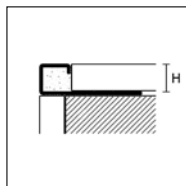

PROANGLE Q - TREND COLOR

ZQVN/ - ZQVN/ /EI

lunghezza - length = 270 cm / H = 8/10/11/12,5

ZQVN/

PROANGLE - TREND COLOR

ZV/

lunghezza - length = 270 cm / H = 8/10/11/12,5

PROTRIM IP - TREND COLOR

IPV/

lunghezza - length = 270 cm / H = 11

ART.

FINITURA - FINISHING

ALLUMINIO VERNICIATO
COLOUR-COATED ALUMINIUM

TREND COLOR STONE

testa di moro dark brown	
grigio antracite anthracite grey	
grigio antico ancient grey	
grigio grey	
ruggine rust	
bronzo bronze	
pietra stone	
greige greige	
sabbia sand	
beige beige	
bianco stone white stone	
nero stone black stone	

ZQVN/
ZQVN/ /EI

ZV/

IPV/

TREND COLOR CONCRETE

concrete white	
concrete graphite	
concrete smoke	
concrete mud	
concrete sand	
solid white	

TREND COLOR METAL

metal dark	
metal light