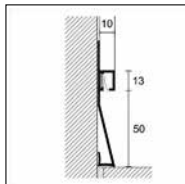

IPV/

lunghezza - length = 270 cm / H = 11

IPV/11 beige - beige

IPV/

ART.

FINITURA - FINISHING

ALLUMINIO VERNICIATO  
COLOUR-COATED ALUMINIUM

**TREND COLOR STONE**

## SKL/2

lunghezza - length = 270 cm / H = 10

SKL/2 concrete white

SKL/2

## LQL/2

lunghezza - length = 270 cm / H = 10

LQL/2 metal light

LQL/2

ALLUMINIO VERNICIATO  
COLOUR-COATED ALUMINIUM