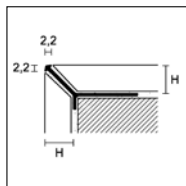

IPV/

lunghezza - length = 270 cm / H = 11

IPV/11 beige - beige

IPV/

ART.

FINITURA - FINISHING

ALLUMINIO VERNICIATO  
COLOUR-COATED ALUMINIUM

**TREND COLOR STONE**