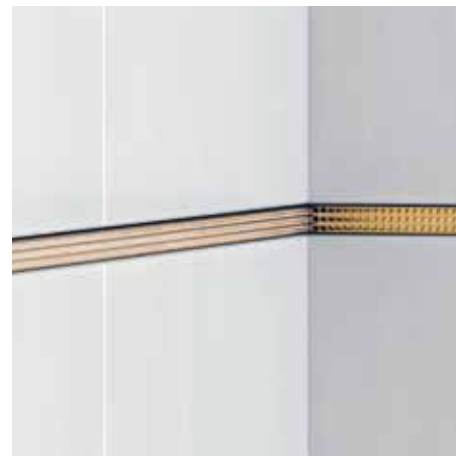

UKG/10 ottone dorato 24K
UKG/10 24K gold-plated brass

DJKG/10 ottone dorato 24K
DJKG/10 24K gold-plated brass

DJKC/10
DJKGC/10

UKC/10
UKGC/10

C - DESIGN

lunghezza - length = 270 cm - H = 10

ART. finitura - finishing

OTTONE - BRASS

DJKC/10	ottone cromato + cristalli Swarovski® chromium-plated brass + crystals from Swarovski®	
DJKGC/10	ottone dorato 24K + cristalli Swarovski® 24K gold-plated brass + crystals from Swarovski®	
DJKG/10	ottone dorato 24K 24K gold-plated brass	

C - DESIGN

lunghezza - length = 270 cm - H = 10

ART. finitura - finishing

OTTONE - BRASS

UKC/10	ottone cromato + cristalli Swarovski® chromium-plated brass + crystals from Swarovski®	
UKGC/10	ottone dorato 24K + cristalli Swarovski® 24K gold-plated brass + crystals from Swarovski®	
UKG/10	ottone dorato 24K 24K gold-plated brass	

UKGC/10 ottone dorato 24K + cristalli Swarovski
UKGC/10 24k gold-plated brass + crystals from Swarovski®

TREND COLOR

profili - profiles

Dedicati al mondo del Design. Trend Color Stone è una linea di profili per angoli esterni dedicati al mondo del Design e dell'Architettura, caratterizzati da una speciale verniciatura con colori in linea con le più recenti tendenze dell'interior design. Trend Color Stone è una linea di profili in alluminio verniciato con finiture dai toni neutri, ma allo stesso tempo caldi, che ricordano le nuance della terra e delle terre cotte, e che riproducono i colori, l'essenza e l'eterogeneità della pietra, grazie ad un effetto ruvido, piacevole e realistico al tatto. Dodici finiture per pavimenti e rivestimenti in linea con i Trend della ceramica, dal design attuale e contemporaneo, che dal beige si spingono verso la sabbia, il bronzo e la ruggine, che ben si inseriscono in contesti abitativi dominati dalla presenza di ceramiche effetto pietra.