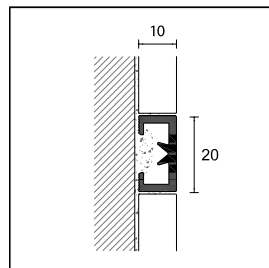

ZQACD/
ZQAMD/
ZQADD/

PROANGLE Q

lunghezza - length = 270 cm - H = 10/11/12,5

ART. finitura - finishing

ALLUMINIO - ALUMINIUM

ZQACD/
ZQAMD/
ZQADD/ anodizzato platinum
platinum anodised

LFCD/10
LFCBD/10
LFDD/10
LFDBD/10