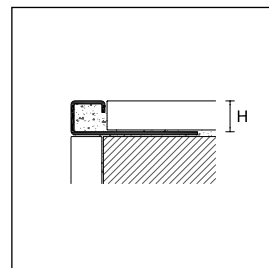

ZQACD/
ZQAMD/
ZQADD/

PROANGLE Q

lunghezza - length = 270 cm - H = 10/11/12,5

ART. finitura - finishing

ALLUMINIO - ALUMINIUM

ZQACD/
ZQAMD/
ZQADD/ anodizzato platinum
platinum anodised