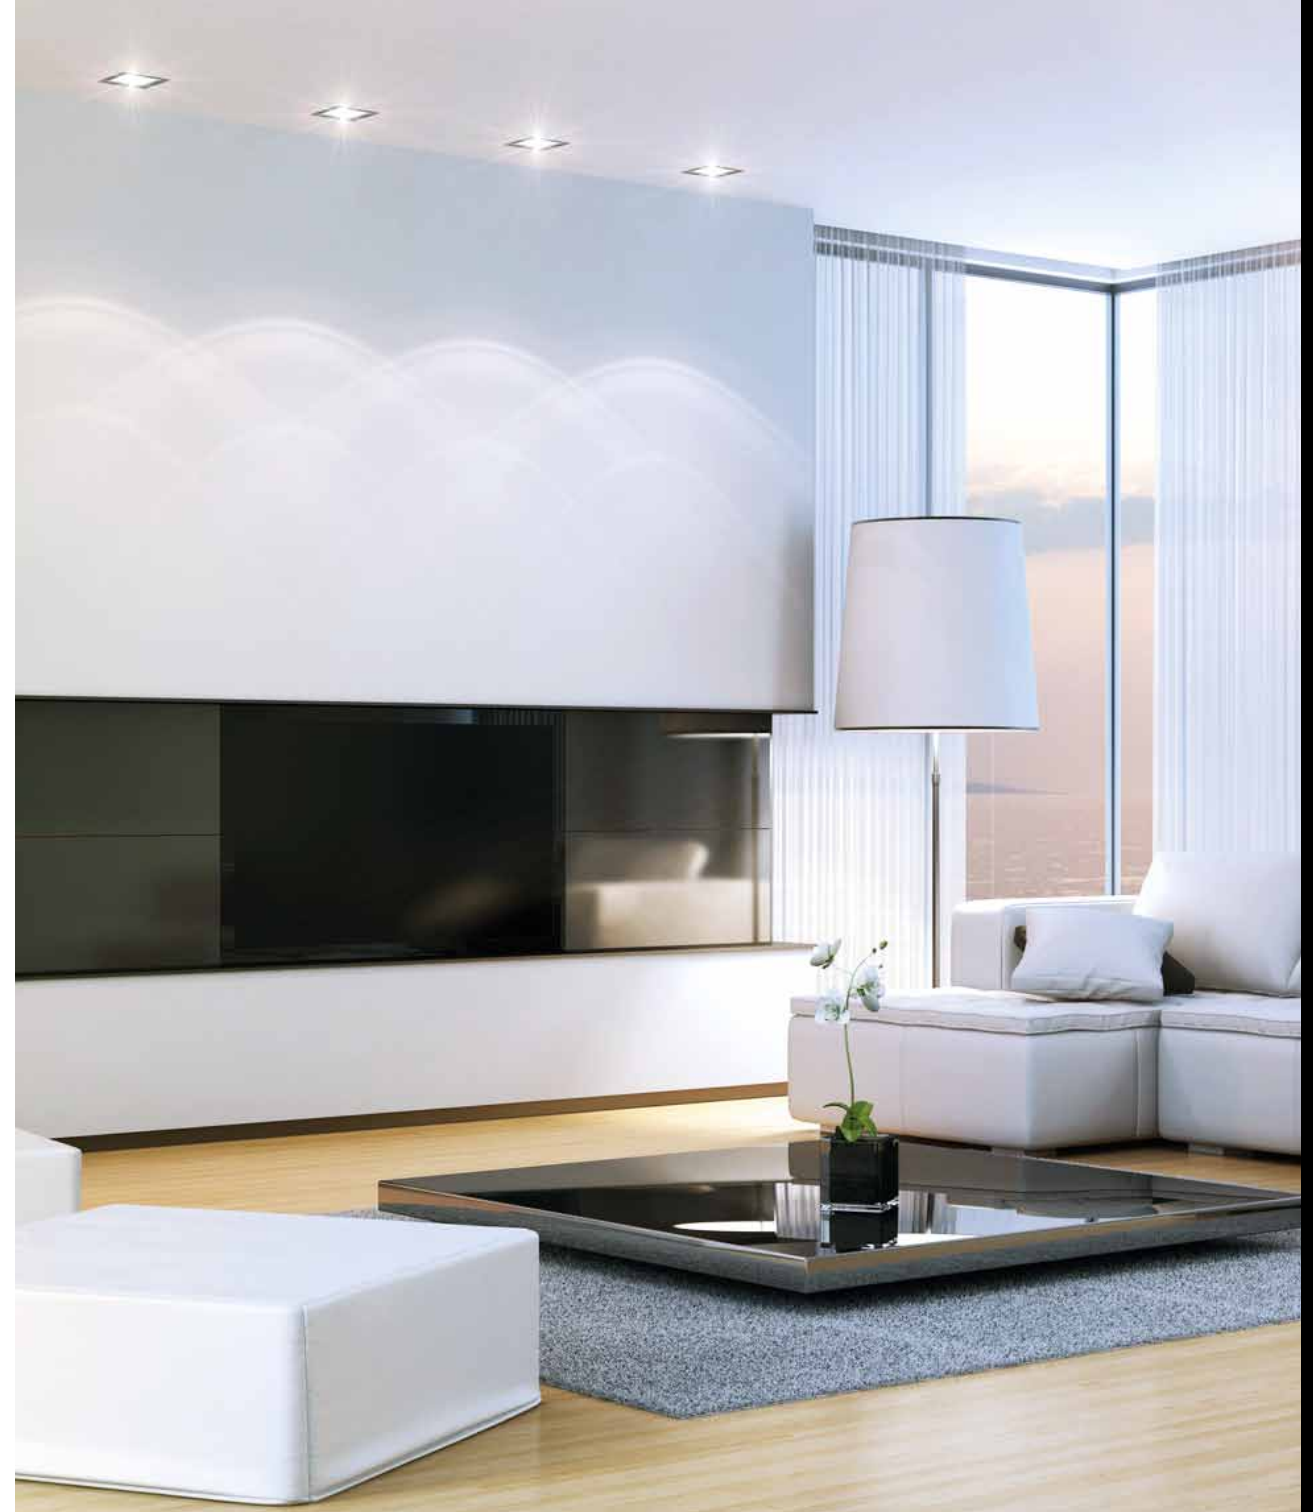

BATTISCOPIA METAL LINE - I DESIGN

lunghezza - length = 200 cm - H = 4/6

ART. finitura - finishing

ALLUMINIO ANODIZZATO - ANODISED ALUMINIUM

platinum - platinum

titanium - titanium

89/ brown - brown

dark brown - dark brown

carbon - carbon

Disponibili angoli esterni, interni e terminale
Available outside / inside corners / end caps