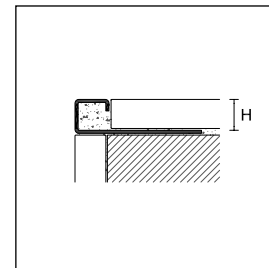

ZQIND/ ZQAND/