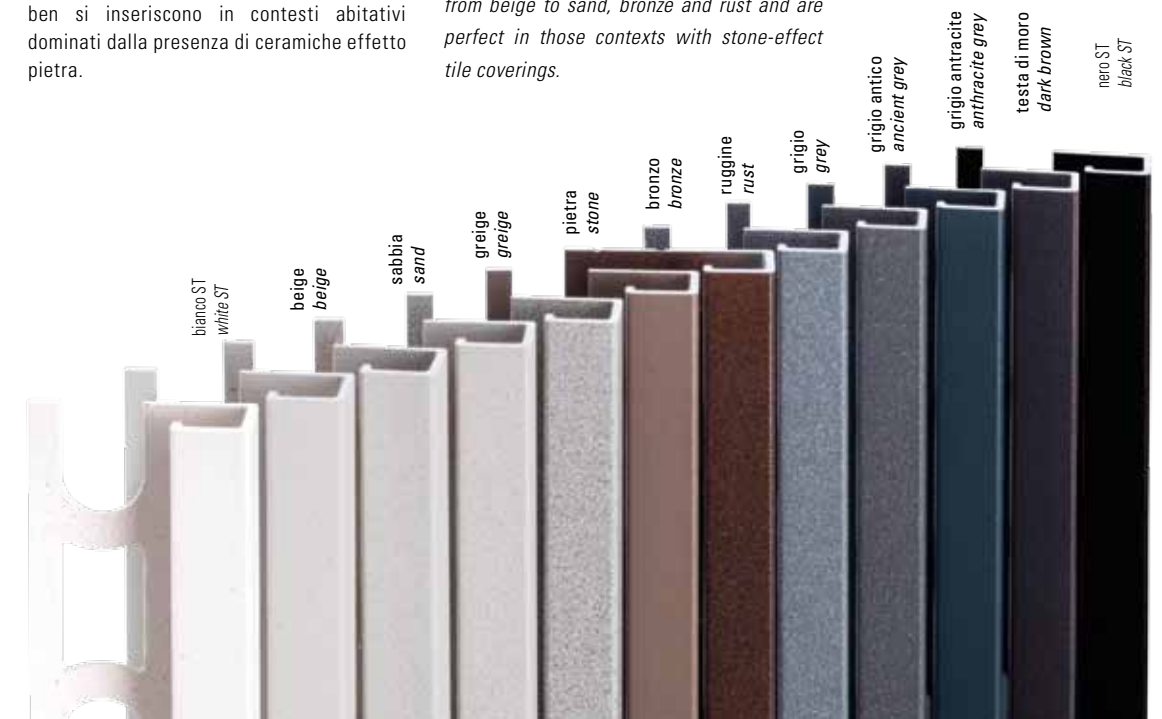

UKGC/10 ottone dorato 24K + cristalli Swarovski
UKGC/10 24k gold-plated brass + crystals from Swarovski®

TREND COLOR

profili - profiles

Dedicati al mondo del Design. Trend Color Stone è una linea di profili per angoli esterni dedicati al mondo del Design e dell'Architettura, caratterizzati da una speciale verniciatura con colori in linea con le più recenti tendenze dell'interior design. Trend Color Stone è una linea di profili in alluminio verniciato con finiture dai toni neutri, ma allo stesso tempo caldi, che ricordano le nuance della terra e delle terre cotte, e che riproducono i colori, l'essenza e l'eterogeneità della pietra, grazie ad un effetto ruvido, piacevole e realistico al tatto. Dodici finiture per pavimenti e rivestimenti in linea con i Trend della ceramica, dal design attuale e contemporaneo, che dal beige si spingono verso la sabbia, il bronzo e la ruggine, che ben si inseriscono in contesti abitativi dominati dalla presenza di ceramiche effetto pietra.

Dedicated to the world of Design. Trend Color Stone is a line of external corners profiles dedicated to the world of Design and Architecture, characterized by a special coating and colours in line with the most recent trends of interior design. Trend Color Stone is a line of colour-coated aluminium profiles with neutral and, at the same time, warm tones, that remind of the shades of earth and terracotta, and reproduce the colours, the essence and the heterogeneity of stone thanks to a rough texture pleasing to the touch. Twelve new finishes for coverings in line with the Trends of ceramics, with a modern design and with colours that go from beige to sand, bronze and rust and are perfect in those contexts with stone-effect tile coverings.