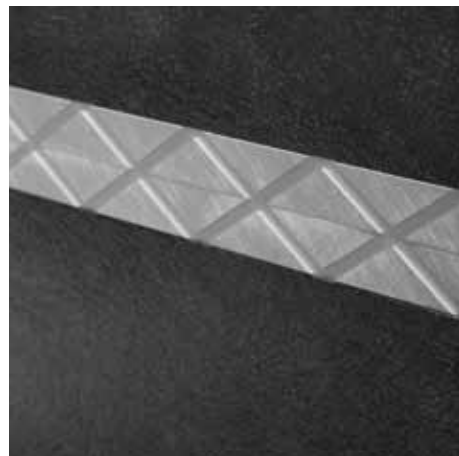

PROLIST

lunghezza - length = 270 cm - LxH = 20x10

ART. finitura - finishing

ALLUMINIO - ALUMINIUM

LFCB
LFCBD
LFDD
LFDBD anodizzato platinum
platinum anodised

ZQACD/10 + LFCD/10 alluminio anodizzato
ZQACD/10 + LFCD/10 anodised aluminium