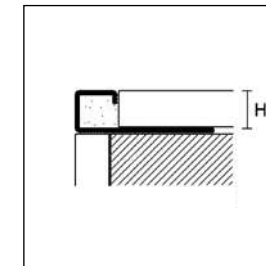

ZQVN/

PROANGLE Q

lunghezza - length = 270 cm - H = 10/12,5

ART. finitura - finishing

ALLUMINIO VERNICIATO - COLOR-COATED ALUMINIUM

TREND COLOR LIGHT

ardesia - ardesia	
bistro - bistro	
mogano - mogano	
seppia - seppia	
ZQVN/ oliva - oliva	
kaki - kaki	
pesca - pesca	
zafferano - zafferano	
ecru - ecru	
perla - perla