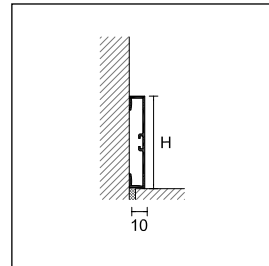

finitura - *finishing*
I DESIGN

89/6 dark brown - dark brown

89/6 titanium - titanium

89/

BATTISCOPIA METAL LINE - I DESIGN

lunghezza - length = 200 cm - H = 4/6

ART. finitura - finishing

ALLUMINIO ANODIZZATO - ANODISED ALUMINIUM