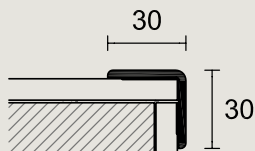

FINITURE DISPONIBILI
AVAILABLE FINISHES

8600
battiscopa
skirting board

PVC ESPANSO
FOAM PVC

LxL	9x70
------------	-------------

lungh. = 200 cm
conf. 100 pz

length = 200 cm
packaging 100 pcs

8610
paraspigoli
edge protectors profiles

PVC ESPANSO
FOAM PVC

LxL	24x24
------------	--------------

lungh. = 300 cm
conf. 50 pz

length = 300 cm
packaging 50 pcs

8611
paraspigoli
edge protectors profiles

PVC ESPANSO
FOAM PVC

LxL	30x30
------------	--------------

lungh. = 300 cm
conf. 50 pz

length = 300 cm
packaging 50 pcs