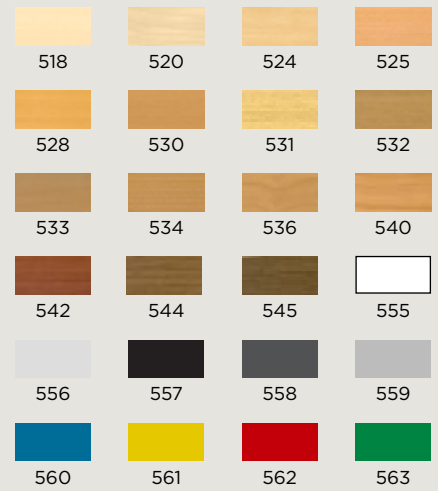

FINITURE DISPONIBILI
AVAILABLE FINISHES

8600
battiscopa
skirting board

PVC ESPANSO
FOAM PVC

LxL	9x70
------------	-------------

lungh. = 200 cm
conf. 100 pz

length = 200 cm
packaging 100 pcs

8610
paraspigoli
edge protectors profiles