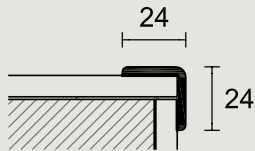

FINITURE DISPONIBILI
AVAILABLE FINISHES

8600
battiscopa
skirting board

PVC ESPANSO
FOAM PVC

LxL	9x70
------------	-------------

lungh. = 200 cm
conf. 100 pz

length = 200 cm
packaging 100 pcs

8610
paraspigoli
edge protectors profiles

PVC ESPANSO
FOAM PVC

LxL	24x24
------------	--------------

lungh. = 300 cm
conf. 50 pz

length = 300 cm
packaging 50 pcs

8611
paraspigoli
edge protectors profiles

PVC ESPANSO
FOAM PVC

LxL	30x30
------------	--------------

lungh. = 300 cm
conf. 50 pz

length = 300 cm
packaging 50 pcs