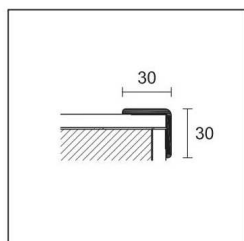

 keine Teilpackung  
 Eckschutzprofile in den selben Dekoren lieferbar

8610 - 8611

8610

**PVC LINE**

Länge 300 cm - Verpackung 20/50 Stück

**GESCHÄUMTES PVC**

| ART.                | Dekore |           | Dekore |                     | Dekore |                    |
|---------------------|--------|-----------|--------|---------------------|--------|--------------------|
|                     |        | 518 29810 |        | 536 29830           |        | Gelb 561 29848     |
|                     |        | 520 29812 |        | 540 29832           |        | Grün 562 29850     |
|                     |        | 524 29814 |        | 542 29834           |        | Hellblau 563 29847 |
|                     |        | 525 29816 |        | 544 29836           |        | Rot 564 29849      |
| <b>8610</b>         |        | 528 29818 |        | 545 29838           |        |                    |
|                     |        | 530 29820 |        | Weiß 555 29840      |        |                    |
|                     |        | 531 29822 |        | Lichtgrau 556 29842 |        |                    |
|                     |        | 532 29824 |        | Schwarz 557 29844   |        |                    |
|                     |        | 534 29828 |        | Anthrazit 558 29846 |        |                    |
| Verpackung 20 Stück |        |           |        |                     |        |                    |
| Verpackung 50 Stück |        |           |        |                     |        |                    |
| keine Teilpackung   |        |           |        |                     |        |                    |