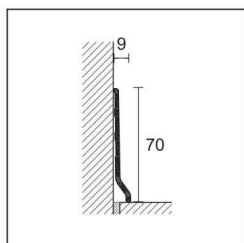

8600

PRODUKTREIHE PVC

Länge 200 cm - Verpackung 20/100 Stück

GESCHÄUMTES PVC

H = 70 mm

ART.	Dekore		Dekore		Dekore		Dekore	
		518 29762		536 29782		Gelb 561 29802		Silber 559 29800
		520 29764		540 29784		Grün 562 29804		
		524 29766		542 29786		Hellblau 563 29801		
		525 29768		544 29788		Rot 564 29803		
8600		528 29770		545 29790				
		530 29772		Weiß 555 29792				
		531 29774		Lichtgrau 556 29794				
		532 29776		Schwarz 557 29796				
		533 29778		Anthrazit 558 29798				
		534 29780						
	Verpackung 20 Stück							
	Verpackung 100 Stück							

keine Teilpackung
Eckschutzprofile in den selben Dekoren lieferbar