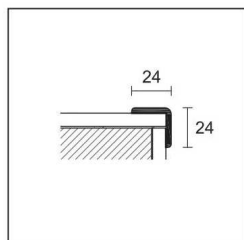

 keine Teilpackung  
 Eckschutzprofile in den selben Dekoren lieferbar

8610 - 8611

8610

**PVC LINE**

Länge 300 cm - Verpackung 20/50 Stück

**GESCHÄUMTES PVC**

| ART.                | Dekore |           | Dekore |                     | Dekore |                    |
|---------------------|--------|-----------|--------|---------------------|--------|--------------------|
|                     |        | 518 29810 |        | 536 29830           |        | Gelb 561 29848     |
|                     |        | 520 29812 |        | 540 29832           |        | Grün 562 29850     |
|                     |        | 524 29814 |        | 542 29834           |        | Hellblau 563 29847 |
|                     |        | 525 29816 |        | 544 29836           |        | Rot 564 29849      |
| <b>8610</b>         |        | 528 29818 |        | 545 29838           |        |                    |
|                     |        | 530 29820 |        | Weiß 555 29840      |        |                    |
|                     |        | 531 29822 |        | Lichtgrau 556 29842 |        |                    |
|                     |        | 532 29824 |        | Schwarz 557 29844   |        |                    |
|                     |        | 534 29828 |        | Anthrazit 558 29846 |        |                    |
| Verpackung 20 Stück |        |           |        |                     |        |                    |
| Verpackung 50 Stück |        |           |        |                     |        |                    |
| keine Teilpackung   |        |           |        |                     |        |                    |