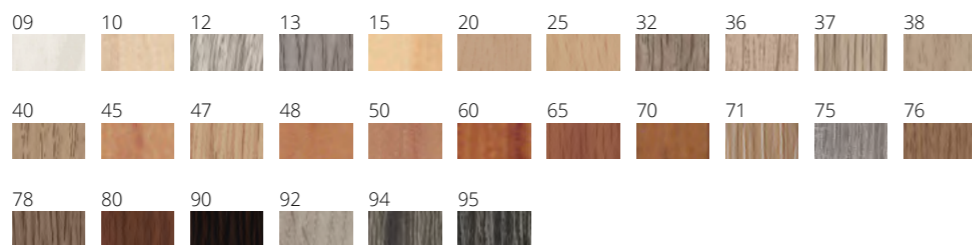

Linea **Prestwood**
Linea **Prestwood**

Art. / Art.

74/A

finitura / finish

ALLUMINIO - decori ALCROM® PLUS
ALUMINIUM - ALCROM® PLUS decors

lung. = 270 cm
length = 270 cm

ALLUMINIO ANODIZZATO
ANODISED ALUMINIUM