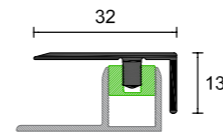

lungh. = 90 cm
per pavimenti di spessore da 12,6 a 15,5
length = 90 cm
for floors with thickness from 12,6 to 15,5

argento
silver

oro
gold