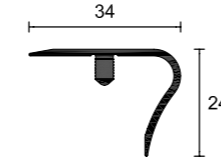

lungh. = 270 cm
per pavimenti di spessore da 6,5 a 15,5 mm
length = 270 cm
for floors with thickness from 6,5 to 15,5 mm