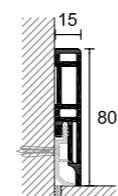

lung. = 250 cm
length = 250 cm

8613 può essere fissato a parete con adesivo PP/96 o con clip 8608/C.

8613 can be fixed to the wall with PP/96 adhesive or 8608/C clip.

Art. / Art.

finitura / finish

8612

PVC ESPANSO - decori ALCROM® PLUS
PVC FOAM - ALCROM® PLUS decors