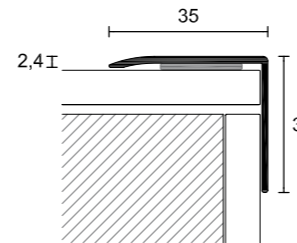

lungh. = 270 cm
length = 270 cm

05	08	12	13	14	19	26	32	36	39	40
41	77	89	91	93	580	1201	1202	1203	1204	1205
1206	1207	1208	1209	1210	1211	1212	1213	1214	1215	1216
1217	nero 97 black 97									

ALLUMINIO ANODIZZATO
ANODISED ALUMINIUM

argento silver   titanio titanium