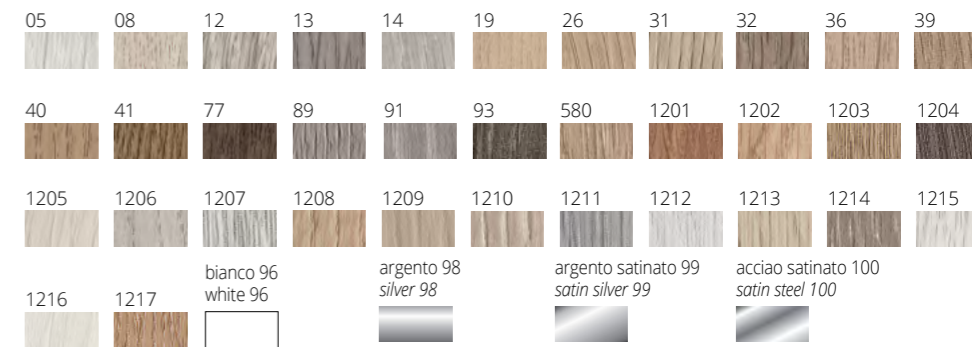

lung. = 250 cm
length = 250 cm

8608 può essere fissato a parete con apposita clip 8608/C, adesivo PP/96 o chiodino.

8608 can be fixed to the wall with 8608/C clip, PP/96 adhesive or nail.

Art. / Art.

finitura / finish

8613

PVC ESPANSO - decori ALCROM® PLUS
PVC FOAM - ALCROM® PLUS decors