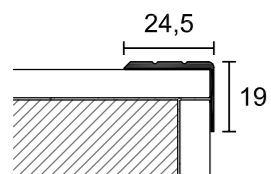

lung. = 270 cm
length = 270 cm

ALLUMINIO ANODIZZATO
ANODISED ALUMINIUM

PVC Line, funzionalità ed estetica in un battiscopa. PVC Line, functionality and beauty in a skirting board.

PVC Line è una linea di battiscopa in PVC espanso rivestito con pellicola Alcrom® Plus. Adatta sia al professionista che al fai da te, è pensata per rispondere a qualsiasi esigenza: l'utilizzo del PVC, caratterizzato da un'elevata resistenza agli urti, consente di proteggere efficacemente pareti e superfici. Dall'altro lato, la disponibilità di diverse colorazioni permette di dar vita ad abbinamenti cromatici originali.