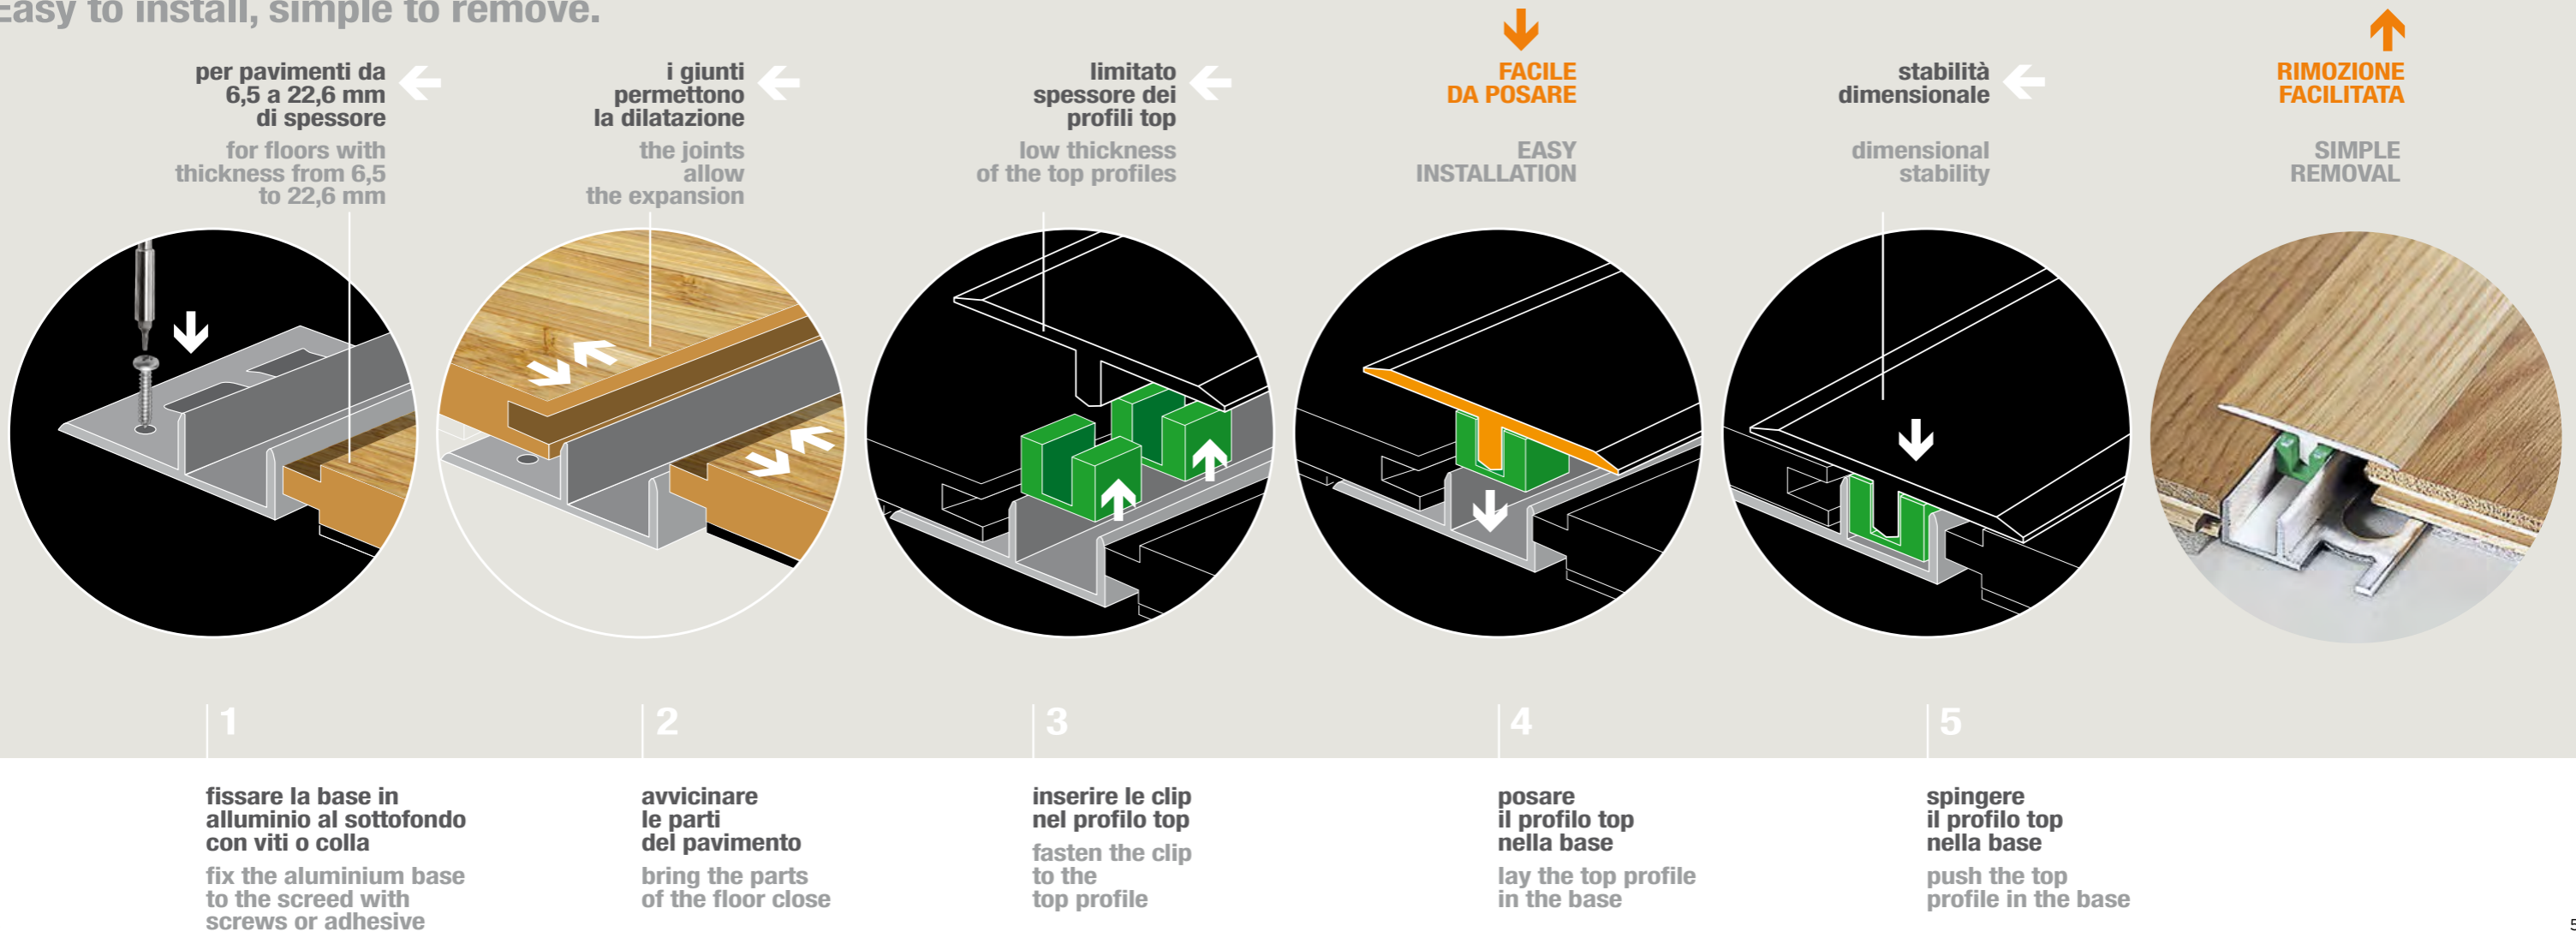

Facile da posare, semplice da rimuovere. Easy to install, simple to remove.