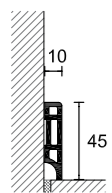

lung. = 250 cm
length = 250 cm

8612 può essere fissato a parete con adesivo PP/96.

8612 can be fixed to the wall with PP/96 adhesive.