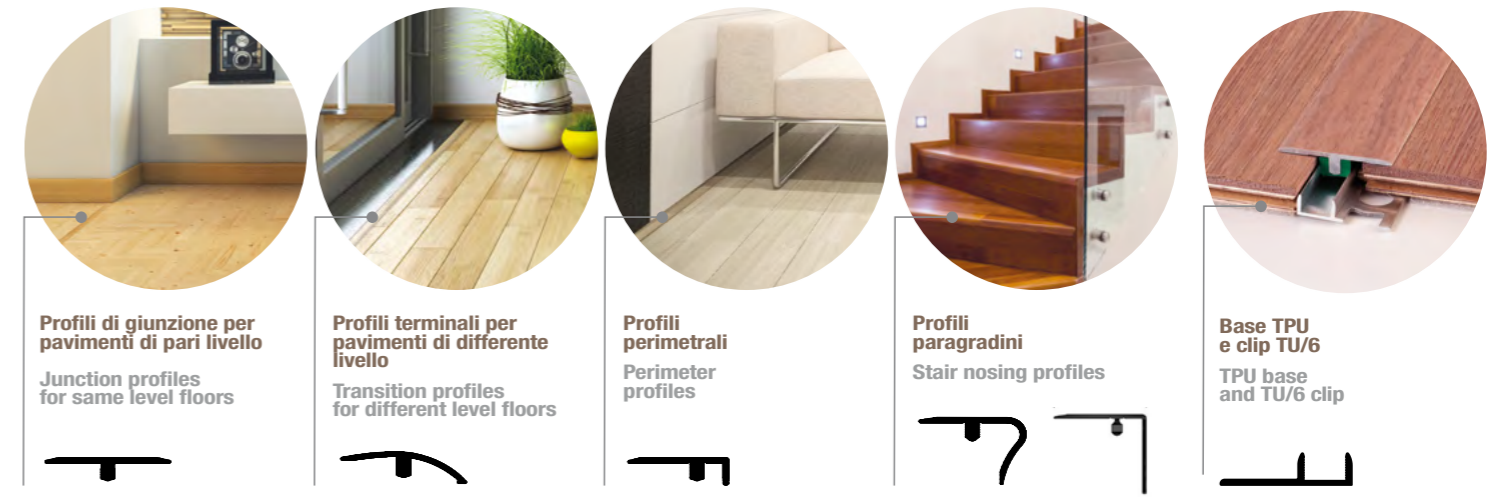

Unisystem Plus, l'innovazione in un clic. Unisystem Plus, innovation in one click.

Unisystem Plus è un sistema per la posa flottante di pavimenti in legno e laminato di spessore da 6,5 a 22,6 mm. Composto da profili di giunzione, profili terminali, profili perimetrali e profili paragraadini, Unisystem Plus è facile da posare e semplice da rimuovere. Il sistema infatti si compone di un profilo top, una base in alluminio e una clip di fissaggio: dopo aver inserito la clip di fissaggio nel profilo top, basta applicare una leggera pressione a quest'ultimo per fissarlo alla base.

Unisystem Plus is a system for the floating installation of wooden and laminate floors with thickness from 6,5 to 22,6 mm. Composed of junction profiles for same level floors, transition profiles for different level floors, perimeter profiles and stair nosing profiles, Unisystem Plus is easy to install and simple to remove. Indeed, the system consists of a top profile, an aluminium base and a fixing clip: after fastening the clip to the top profile, just push the top profile into the aluminium base to fix it.

La gamma Unisystem Plus. Unisystem Plus range.