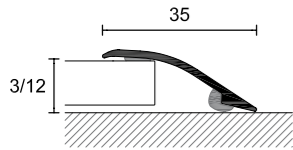

TPU/ - BASE
BASE

finitura / finish

ALLUMINIO
ALUMINIUM

alluminio naturale
natural aluminium

lungh. = 270 cm
length = 270 cm
Altezza = 6-10-13
Height = 6-10-13

Art. / Art.

TU/6 - CLIP
CLIP

Altezza = 6
Height = 6

50/A alluminio anodizzato titanio 50/A titanium anodised aluminium

Art. / Art.	Art. / Art.	finitura / finish
50/A	450/AD	ALLUMINIO - decori ALCROM® PLUS ALUMINIUM - ALCROM® PLUS decors

lungh. = 270 cm
length = 270 cm