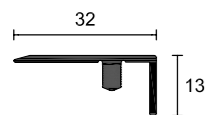

Art. / Art. **S/15/SF - PROFILO TOP TOP PROFILE** finitura / finish **ALLUMINIO ANODIZZATO ANODISED ALUMINIUM**

lungh. = 270 cm - per pavimenti di spessore da 9,6 a 22,6 mm
length = 270 cm - for floors with thickness from 9,6 a 22,6 mm