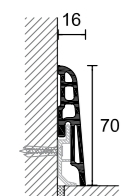

lung. = 250 cm
length = 250 cm

8608 può essere fissato a parete con apposita clip 8608/C, adesivo PP/96 o chiodino.

8608 can be fixed to the wall with 8608/C clip, PP/96 adhesive or nail.

Art. / Art.

finitura / finish

8613

PVC ESPANSO - decori ALCROM® PLUS
PVC FOAM - ALCROM® PLUS decors