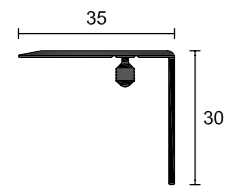

lungh. = 270 cm
per pavimenti di spessore da 6,5 a 12,5 mm
length = 270 cm
for floors with thickness from 6,5 to 12,5 mm