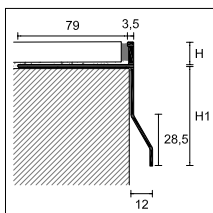

PROTEC CPCVD/30

ANGOLO ESTERNO 90° OUTSIDE CORNER 90°

GIUNZIONE JUNCTION

conf. 5 pz - pack 5 pcs

larghezza = 70 cm - width = 70 mm
conf. 5pz - pack 5 pcs

ART.	CPCVD/30//E		CPCVD/30//G	
H	10	12,5	10	12,5

ALLUMINIO VERNICIATO - COLOUR-COATED ALUMINIUM

grigio cenere RAL 7038 ash grey RAL 7038		87645	87648	87657	87669
grigio cenere raggrinzato RAL 7038 ash grey embossed RAL 7038		87646	87649	87658	87670
grigio antico ancient grey		87647	87650	87659	87719

no sconfezionamento - no partial packaging

CPCVF/

PROTEC FLEX CPCVF

lunghezza = 270 cm - length = 270 cm

conf. 2 pz - pack 2 pcs

ART.	CPCVF/55/	
H	10	12,5

ALLUMINIO VERNICIATO - COLOUR-COATED ALUMINIUM

grigio cenere RAL 7038 ash grey RAL 7038		87790	-
grigio cenere raggrinzato RAL 7038 ash grey embossed RAL 7038		87791	87793
grigio antico ancient grey		87792	87794

no sconfezionamento - no partial packaging