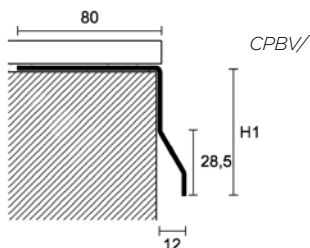

FINITURE - FINISHES CPBV

grigio cenere
ash grey
RAL 7038

grigio antico
ancient grey