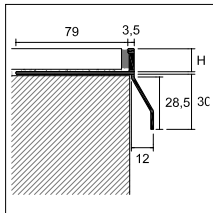

CPCV/30/

PROTEC CPCV/30

lunghezza = 270 cm - length = 270 cm conf. 10 pz - pack 10 pcs

ART.	CPCV/30/	
H	10	12,5
ALLUMINIO VERNICIATO - COLOUR-COATED ALUMINIUM		
grigio cenere RAL 7038 ash grey RAL 7038	87651	87652
grigio cenere raggrinzato RAL 7038 ash grey embossed RAL 7038	87655	87656
grigio antico ancient grey	87653	87654

PROTEC CPCV/30

ANGOLO ESTERNO 90°
OUTSIDE CORNER 90°

conf. 5 pz - pack 5 pcs

GIUNZIONE
JUNCTION

larghezza = 70 cm - width = 70 mm
conf. 5pz - pack 5 pcs

ART.	CPCV/30/E		CPCV/30/G	
H	10	12,5	10	12,5
ALLUMINIO VERNICIATO - COLOUR-COATED ALUMINIUM				
grigio cenere RAL 7038 ash grey RAL 7038	87780	87781	87631	87632
grigio cenere raggrinzato RAL 7038 ash grey embossed RAL 7038	87784	87785	87635	87636
grigio antico ancient grey	87782	87783	87633	87634
<i>no sconfezionamento - no partial packaging</i>