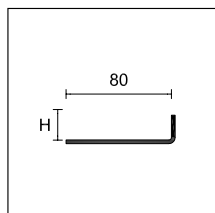

CPLB/2
base tranciata per pavimenti
a piastrelle
punched base for tiled floors