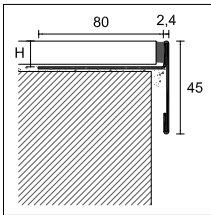

CPEI/45/

PROTEC CPEI

lunghezza = 270 cm - length = 270 cm conf. 10 pz - pack 10 pcs

ART.	CPEI/45/		
H	12,5	15	20

ACCIAIO - STAINLESS STEEL

acciaio inox lucido AISI 304 DIN 1.4301 polished stainless steel AISI 304 DIN 1.4301		87570	87571	87572

PROTEC CPEI

ANGOLO ESTERNO 90° OUTSIDE CORNER 90°

conf. 5 pz - pack 5 pcs

GIUNZIONE JUNCTION

larghezza = 70 cm - width = 70 mm
conf. 5pz - pack 5 pcs

ART.	CPEI/45/E			CPEI/45/G		
H	12,5	15	20	12,5	15	20

ACCIAIO - STAINLESS STEEL

acciaio inox lucido AISI 304 DIN 1.4301 polished stainless steel AISI 304 DIN 1.4301		87573	87574	87575	87576	87576	87576
<i>no sconfezionamento - no partial packaging</i>