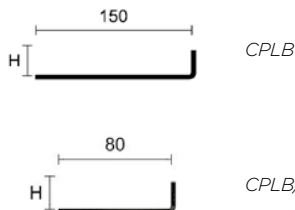

CPCV/

PROTEC CPCV

lunghezza = 270 cm - length = 270 cm conf. 10 pz - pack 10 pcs

ART.	CPCV/55/			CPCV/75/			CPCV/95/			
	H	10	12,5	21	10	12,5	21	10	12,5	21
ALLUMINIO VERNICIATO - COLOUR-COATED ALUMINIUM										
bianco RAL 9003 white RAL 9003		87677	87678	-	87687	87688	-	87697	87698	-
grigio cenere RAL 7038 ash grey RAL 7038		87681	87682	87660	87691	87692	87661	87701	87702	87662
grigio cenere raggrinzato RAL 7038 ash grey embossed RAL 7038		87713	87714	-	87715	87716	-	87717	87718	-
marrone testa di moro RAL 8019 dark brown RAL 8019		87683	87684	-	87693	87694	-	87703	87704	-
ruggine rust		87616	87617	-	87618	87619	-	-	-	-
grigio metallo RAL 9006 metal grey RAL 9006		87720	87721	-	87723	87724	-	87726	87727	-
grigio alluminio RAL 9007 aluminium grey RAL 9007		87750	87751	-	87753	87754	-	87756	87757	-
grigio antico ancient grey		87707	87708	-	87709	87710	-	87711	87712	-