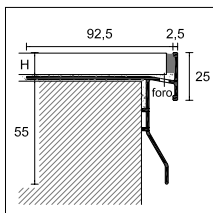

CPGV/55/

PROTEC CPGV

lunghezza = 270 cm - length = 270 cm

conf. 10 pz - pack 10 pcs

ART.	CPGV/55/		
H	10	12,5	
ALLUMINIO VERNICIATO - COLOUR-COATED ALUMINIUM			
grigio cenere RAL 7038 ash grey RAL 7038		87580	87581
grigio cenere raggrinzato RAL 7038 ash grey embossed RAL 7038		87578	87579
grigio metallo RAL 9006 metal grey RAL 9006		87590	87591
grigio antico ancient grey		87582	87583
bianco stone white stone		87547	87548

PROTEC CPGV

**ANGOLO ESTERNO 90°
OUTSIDE CORNER 90°**

conf. 5 pz - pack 5 pcs

**ANGOLO INTERNO 90°
INSIDE CORNER 90°**

conf. 5 pz - pack 5 pcs

**GIUNZIONE
JUNCTION**

larghezza = 70 cm - width = 70 mm
conf. 5pz - pack 5 pcs

ART.	CPGV/55//E		CPGV/55//I		CPGV/55//G	
H	10	12,5	10	12,5	10	12,5
ALLUMINIO VERNICIATO - COLOUR-COATED ALUMINIUM						
grigio cenere RAL 7038 ash grey RAL 7038		87584	87585	-	-	87610 87610
grigio cenere raggrinzato RAL 7038 ash grey embossed RAL 7038		87595	87596	-	-	87612 87612
grigio metallo RAL 9006 metal grey RAL 9006		87592	87593	-	-	87594 87594
grigio antico ancient grey		87586	87587	87566	87567	87611 87611
bianco stone white stone		87536	87537	87538	87539	87528 87528

no sconfezionamento
no partial packaging