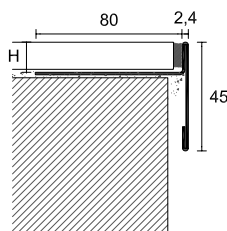

Protec CPEV - CPEI

Profili reversibili perimetrali disponibili in alluminio verniciato (CPEV) e in acciaio inox (CPEI). Grazie alla loro particolare sezione, sono indicati anche per la protezione dei bordi di gradini o marciapiedi. Utilizzabili con piastrelle da 11 a 32 mm di spessore, sono dotati di pezzi speciali per la realizzazione di angoli esterni e giunzioni.

Perimeter reversible profiles available in colour-coated aluminium (CPEV) and stainless steel (CPEI). Thanks to their section, they can also be used for the protection of steps or sidewalks. Available for tiles with thickness from 11 to 32 mm, they are provided with special accessories for the creation of outside corners and junctions.

CPEI/45/

FINITURE - FINISHES CPEV

grigio cenere
ash grey
RAL 7038

grigio antico
ancient grey

grigio metallo
metal grey
RAL 9006

CPEI

acciaio inox lucido
polished stainless steel