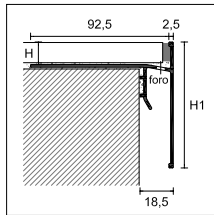

CPQV/

PROTEC CPQV

lunghezza = 270 cm - length = 270 cm

conf. 10 pz - pack 10 pcs

ART.	CPQV/50/(H1=50)		CPQV/70/(H1=70)		
	H	10	12,5	10	12,5
ALLUMINIO VERNICIATO - COLOUR-COATED ALUMINIUM					
grigio cenere RAL 7038 <i>ash grey RAL 7038</i>		86960	86961	86962	86963
grigio cenere raggrinzato RAL 7038 <i>ash grey embossed RAL 7038</i>		86964	86965	86966	86967
grigio metallo RAL 9006 <i>metal grey RAL 9006</i>		86968	86969	86970	86971
grigio antico <i>ancient grey</i>		86972	86973	86974	86975
bianco stone <i>white stone</i>		86976	86977	86978	86979

PROTEC CPQV

ANGOLO ESTERNO 90°
OUTSIDE CORNER 90°

GIUNZIONE
JUNCTION

conf. 5 pz - pack 5 pcs

larghezza = 70 cm - width = 70 mm
conf. 5pz - pack 5 pcs

ART.	CPQV/50/E		CPQV/70/E		CPQV/50/G	CPQV/70/G	
	H	10	12,5	10	12,5		
ALLUMINIO VERNICIATO - COLOUR-COATED ALUMINIUM							
grigio cenere RAL 7038 <i>ash grey RAL 7038</i>		86980	86981	86982	86983	87000	87001
grigio cenere raggrinzato RAL 7038 <i>ash grey embossed RAL 7038</i>		86984	86985	86986	86987	87002	87003
grigio metallo RAL 9006 <i>metal grey RAL 9006</i>		86988	86989	86990	86991	87004	87005
grigio antico <i>ancient grey</i>		86992	86993	86994	86995	87006	87007
bianco stone <i>white stone</i>		86996	86997	86998	86999	87008	87009

no sconfezionamento
no partial packaging