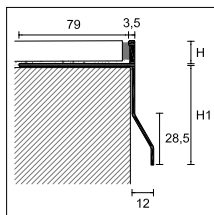

CPCV/

PROTEC CPCV

lunghezza = 270 cm - length = 270 cm conf. 10 pz - pack 10 pcs

ART.	CPCV/55/			CPCV/75/			CPCV/95/			
	H	10	12,5	21	10	12,5	21	10	12,5	21
ALLUMINIO VERNICIATO - COLOUR-COATED ALUMINIUM										
bianco RAL 9003 white RAL 9003		87677	87678	-	87687	87688	-	87697	87698	-
grigio cenere RAL 7038 ash grey RAL 7038		87681	87682	87660	87691	87692	87661	87701	87702	87662
grigio cenere raggrinzato RAL 7038 ash grey embossed RAL 7038		87713	87714	-	87715	87716	-	87717	87718	-
marrone testa di moro RAL 8019 dark brown RAL 8019		87683	87684	-	87693	87694	-	87703	87704	-
ruggine rust		87616	87617	-	87618	87619	-	-	-	-
grigio metallo RAL 9006 metal grey RAL 9006		87720	87721	-	87723	87724	-	87726	87727	-
grigio alluminio RAL 9007 aluminium grey RAL 9007		87750	87751	-	87753	87754	-	87756	87757	-
grigio antico ancient grey		87707	87708	-	87709	87710	-	87711	87712	-