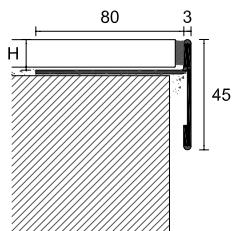

Protec CPEV - CPEI

Profili reversibili perimetrali disponibili in alluminio verniciato (CPEV) e in acciaio inox (CPEI). Grazie alla loro particolare sezione, sono indicati anche per la protezione dei bordi di gradini o marciapiedi. Utilizzabili con piastrelle da 11 a 32 mm di spessore, sono dotati di pezzi speciali per la realizzazione di angoli esterni e giunzioni.

Perimeter reversible profiles available in colour-coated aluminium (CPEV) and stainless steel (CPEI). Thanks to their section, they can also be used for the protection of steps or sidewalks. Available for tiles with thickness from 11 to 32 mm, they are provided with special accessories for the creation of outside corners and junctions.

CPEV/45/

FINITURE - FINISHES CPEV

grigio cenere
ash grey
RAL 7038

grigio antico
ancient grey

grigio metallo
metal grey
RAL 9006

CPEI

acciaio inox lucido
polished stainless steel