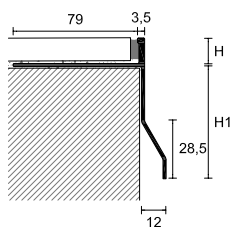

CPCV/ - CPCVF/