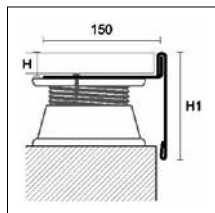

PROTEC CPBV

**ANGOLO ESTERNO 90°
OUTSIDE CORNER 90°**

conf. 5 pz - pack 5 pcs

**GIUNZIONE
JUNCTION**

larghezza = 70 cm - width = 70 mm
conf. 5pz - pack 5 pcs

ART.	CPBV//E			CPBV//G			
H	55	75	95	55	75	95	
ALLUMINIO VERNICIATO - COLOUR-COATED ALUMINIUM							
grigio cenere RAL 7038 ash grey RAL 7038		87402	87404	87406	87462	87464	87466
grigio antico ancient grey		87403	87405	87407	87463	87465	87467
<i>no sconfezionamento - no partial packaging</i>							