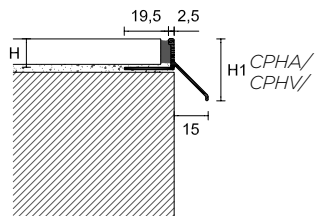

Protec CPHA - CPHV

Profili perimetrali in alluminio anodizzato (CPHA) e verniciato (CPHV) dotati di una speciale sagoma che garantisce il defluire dell'acqua piovana, evitando il contatto diretto con la testa del massetto. Utilizzabili con piastrelle da 8 a 21 mm di spessore, sono dotati di pezzi speciali per la realizzazione degli angoli esterni.

Perimeter profiles in anodised (CPHA) and colour-coated (CPHV) aluminium, provided with a drip section that guarantees the outflow of rainwater and avoid the direct contact with the screed. Available for tiles with thickness from 8 to 21 mm, they are provided with special accessories for the creation of outside corners.

FINITURE - FINISHES CPHV

CPHA