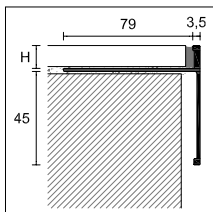

PROTEC CPNV

ANGOLO ESTERNO 90°
OUTSIDE CORNER 90°

conf. 5 pz - pack 5 pcs

GIUNZIONE
JUNCTION

larghezza = 70 cm - width = 70 mm
conf. 5pz - pack 5 pcs

ART.	CPNV/45//E				CPNV/45//G				
H	10	11	12,5	21	10	11	12,5	21	
ALLUMINIO VERNICIATO - COLOUR-COATED ALUMINIUM									
grigio cenere raggrinzato RAL 7038 ash grey embossed RAL 7038		87276	87277	87278	87294	87282	87283	87284	87296
grigio antico ancient grey		87279	87280	87281	87295	87285	87286	87287	87297
<i>no sconfezionamento - no partial packaging</i>									