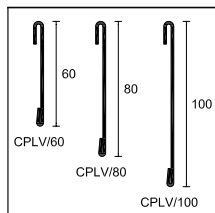

CPLV/

PROTEC CPLB

lunghezza = 270 cm - length = 270 cm conf. 10 pz - pack 10 pcs

ART.	CPLB	CPLB/2
H	20	
ALLUMINIO - ALUMINIUM		
alluminio naturale <i>natural aluminium</i>	86900	86901

PROTEC CPLV

lunghezza = 270 cm - length = 270 cm conf. 10 pz - pack 10 pcs

ART.	CPLV/		
H	60	80	100
ALLUMINIO VERNICIATO - COLOUR-COATED ALUMINIUM			
grigio cenere raggrinzato RAL 7038 <i>ash grey embossed RAL 7038</i>	86902	86904	86906
grigio antico <i>ancient grey</i>	86903	86905	86907
pietra <i>stone</i>	86908	86909	86910
greige	86911	86912	86913
sabbia <i>sand</i>	86914	86915	86916
beige	86917	86918	86919

PROTEC CPLV

ANGOLO ESTERNO 90° OUTSIDE CORNER 90°

conf. 5 pz - pack 5 pcs

GIUNZIONE JUNCTION

larghezza = 70 mm - width = 70 mm
conf. 5pz - pack 5 pcs

ART.	CPLV//E			CPLV//G		
H	60	80	100	60	80	100
ALLUMINIO VERNICIATO - COLOUR-COATED ALUMINIUM						
grigio cenere raggrinzato RAL 7038 <i>ash grey embossed RAL 7038</i>	86920	86922	86924	86930	86932	86934
grigio antico <i>ancient grey</i>	86921	86923	86925	86941	86942	86943
pietra <i>stone</i>	86926	86927	86928	86944	86945	86946
greige	86929	86931	86933	86947	86948	86949
sabbia <i>sand</i>	86935	86936	86937	86950	86951	86952
beige	86938	86939	86940	86953	86954	86955

no sconfezionamento - no partial packaging