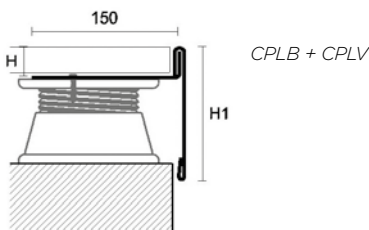

CPCV/

PROTEC CPCV

lunghezza = 270 cm - length = 270 cm conf. 10 pz - pack 10 pcs

ART.	CPCV/55/			CPCV/75/			CPCV/95/			
	H	10	12,5	21	10	12,5	21	10	12,5	21
ALLUMINIO VERNICIATO - COLOUR-COATED ALUMINIUM										
bianco RAL 9003 white RAL 9003		87677	87678	-	87687	87688	-	87697	87698	-
grigio cenere RAL 7038 ash grey RAL 7038		87681	87682	87660	87691	87692	87661	87701	87702	87662
grigio cenere raggrinzato RAL 7038 ash grey embossed RAL 7038		87713	87714	-	87715	87716	-	87717	87718	-
marrone testa di moro RAL 8019 dark brown RAL 8019		87683	87684	-	87693	87694	-	87703	87704	-
ruggine rust		87616	87617	-	87618	87619	-	-	-	-
grigio metallo RAL 9006 metal grey RAL 9006		87720	87721	-	87723	87724	-	87726	87727	-
grigio alluminio RAL 9007 aluminium grey RAL 9007		87750	87751	-	87753	87754	-	87756	87757	-
grigio antico ancient grey		87707	87708	-	87709	87710	-	87711	87712	-