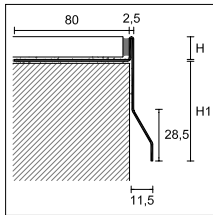

no sconfezionamento - no partial packaging

CPCI/

PROTEC CPCI

lunghezza = 270 cm - length = 270 cm

conf. 10 pz - pack 10 pcs

ART.	CPCI/55/		CPCI/75/		CPCI/95/	
H	10	12,5	10	12,5	10	12,5
ACCIAIO - STAINLESS STEEL						
acciaio inox lucido AISI 304 DIN 1.4301 polished stainless steel AISI 304 DIN 1.4301		87671	87672	87673	87674	87675 87676