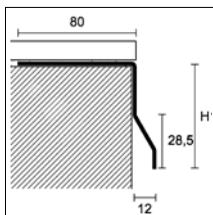

CPBV/

PROTEC CPBV

lunghezza = 270 cm - length = 270 cm   conf. 10 pz - pack 10 pcs

ART.	CPBV/			
H	55	75	95	
ALLUMINIO VERNICIATO - COLOUR-COATED ALUMINIUM				
grigio cenere RAL 7038 ash grey RAL 7038		87332	87334	87336
grigio antico ancient grey		87333	87335	87337

PROTEC CPBV

**ANGOLO ESTERNO 90°
OUTSIDE CORNER 90°**

conf. 5 pz - pack 5 pcs

**GIUNZIONE
JUNCTION**

larghezza = 70 cm - width = 70 mm
conf. 5pz - pack 5 pcs

ART.	CPBV//E			CPBV//G			
H	55	75	95	55	75	95	
ALLUMINIO VERNICIATO - COLOUR-COATED ALUMINIUM							
grigio cenere RAL 7038 ash grey RAL 7038		87402	87404	87406	87462	87464	87466
grigio antico ancient grey		87403	87405	87407	87463	87465	87467
<i>no sconfezionamento - no partial packaging</i>