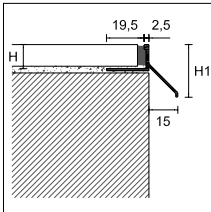

CPEI/45/

PROTEC CPEI

lunghezza = 270 cm - length = 270 cm conf. 10 pz - pack 10 pcs

ART.	CPEI/45/		
H	12,5	15	20

ACCIAIO - STAINLESS STEEL

acciaio inox lucido AISI 304 DIN 1.4301 polished stainless steel AISI 304 DIN 1.4301		87570	87571	87572
---	---	-------	-------	-------

PROTEC CPEI

ANGOLO ESTERNO 90° OUTSIDE CORNER 90°

conf. 5 pz - pack 5 pcs

GIUNZIONE JUNCTION

larghezza = 70 cm - width = 70 mm
conf. 5pz - pack 5 pcs

ART.	CPEI/45/E			CPEI/45/G		
H	12,5	15	20	12,5	15	20

ACCIAIO - STAINLESS STEEL

acciaio inox lucido AISI 304 DIN 1.4301 polished stainless steel AISI 304 DIN 1.4301		87573	87574	87575	87576	87576	87576
<i>no sconfezionamento - no partial packaging</i>							

CPHA/

PROTEC CPHA

lunghezza = 270 cm - length = 270 cm conf. 10 pz - pack 10 pcs