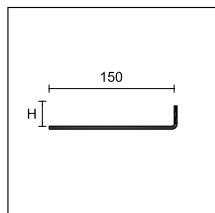

CPLB
base per pavimenti
sopraelevati
base for raised floors