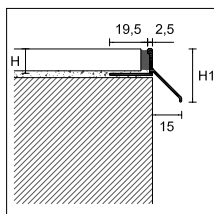

CPHV/

PROTEC CPHV

lunghezza = 270 cm - length = 270 cm

conf. 10 pz - pack 10 pcs

ART.	CPHV/				
H	8 (23)	10 (25)	12,5 (27)	21 (36)	
ALLUMINIO VERNICIATO - COLOUR-COATED ALUMINIUM					
grigio cenere RAL 7038 ash grey RAL 7038		-	87606	87607	87608
grigio cenere raggrinzato RAL 7038 ash grey embossed RAL 7038		-	87637	87638	-
grigio antico ancient grey		-	87639	87640	-

ANGOLO ESTERNO 90° - OUTSIDE CORNER 90° CPHV

dimensione 12x12 - dimension 12x12

conf. 5 pz - pack 5 pcs

ART.	CPHV/E				
H	8 (23)	10 (25)	12,5 (27)	21 (36)	
ALLUMINIO VERNICIATO - COLOUR-COATED ALUMINIUM					
grigio cenere RAL 7038 ash grey RAL 7038		-	87603	87604	87609
grigio cenere raggrinzato RAL 7038 ash grey embossed RAL 7038		-	87641	87642	-
grigio antico ancient grey		-	87643	87644	-