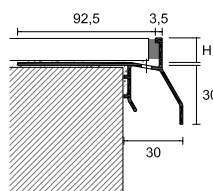

CPCI/

Protec CPCVF

Protec CPCV è disponibile anche nella versione curvabile CPCVF, dotata di una speciale tranciatura che permette di curvare il profilo con raggio fino ad 1 metro.

Protec CPCV is also available in the bendable version CPCVF, provided with a special cutout that allows to bend the profile with a radius up to 1 meter.