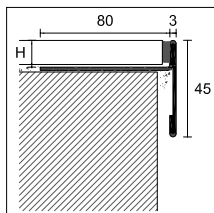

CPEV/45/

PROTEC CPEV

lunghezza = 270 cm - length = 270 cm conf. 10 pz - pack 10 pcs

ART.	CPEV/45/				CPEV/72/	
H	11	12,5	15	20	12,5	
ALLUMINIO VERNICIATO - COLOUR-COATED ALUMINIUM						
grigio cenere RAL 7038 ash grey RAL 7038	■	87530	87550	87551	87552	87252
grigio metallo RAL 9006 metal grey RAL 9006	■	87531	87540	87541	87542	-
grigio antico ancient grey	■	87532	87553	87554	87555	-

ANGOLO ESTERNO 90° - OUTSIDE CORNER 90° CPEV

conf. 5 pz - pack 5 pcs

ART.	CPEV/45//E				CPEV/72//E	
H	11	12,5	15	20	12,5	
ALLUMINIO VERNICIATO - COLOUR-COATED ALUMINIUM						
grigio cenere RAL 7038 ash grey RAL 7038	■	87533	87556	87557	87558	87255
grigio metallo RAL 9006 metal grey RAL 9006	■	87534	87543	87544	87545	-
grigio antico ancient grey	■	87535	87559	87560	87561	-

GIUNZIONE - JUNCTION CPEV

larghezza = 70 mm - width = 70 mm conf. 5 pz - pack 5 pcs

ART.	CPEV/45//G				CPEV/72//G	
H	11	12,5	15	20	12,5	
ALLUMINIO VERNICIATO - COLOUR-COATED ALUMINIUM						
grigio cenere RAL 7038 ash grey RAL 7038	■	87562	87562	87562	87562	87258
grigio metallo RAL 9006 metal grey RAL 9006	■	87546	87546	87546	87546	-
grigio antico ancient grey	■	87563	87563	87563	87563	-