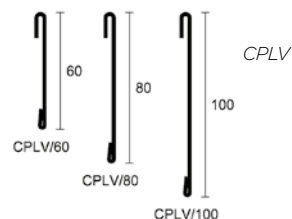

CPCV/

PROTEC CPCV

lunghezza = 270 cm - length = 270 cm conf. 10 pz - pack 10 pcs

ART.	CPCV/55/			CPCV/75/			CPCV/95/			
	H	10	12,5	21	10	12,5	21	10	12,5	21
ALLUMINIO VERNICIATO - COLOUR-COATED ALUMINIUM										
bianco RAL 9003 white RAL 9003		87677	87678	-	87687	87688	-	87697	87698	-
grigio cenere RAL 7038 ash grey RAL 7038		87681	87682	87660	87691	87692	87661	87701	87702	87662
grigio cenere raggrinzato RAL 7038 ash grey embossed RAL 7038		87713	87714	-	87715	87716	-	87717	87718	-
marrone testa di moro RAL 8019 dark brown RAL 8019		87683	87684	-	87693	87694	-	87703	87704	-
ruggine rust		87616	87617	-	87618	87619	-	-	-	-
grigio metallo RAL 9006 metal grey RAL 9006		87720	87721	-	87723	87724	-	87726	87727	-
grigio alluminio RAL 9007 aluminium grey RAL 9007		87750	87751	-	87753	87754	-	87756	87757	-
grigio antico ancient grey		87707	87708	-	87709	87710	-	87711	87712	-