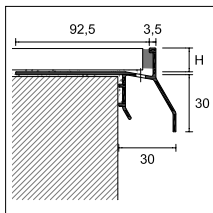

PROTEC CPCV/30

ANGOLO ESTERNO 90°
OUTSIDE CORNER 90°

conf. 5 pz - pack 5 pcs

GIUNZIONE
JUNCTION

larghezza = 70 cm - width = 70 mm
conf. 5pz - pack 5 pcs

ART.	CPCV/30/E		CPCV/30/G	
H	10	12,5	10	12,5
ALLUMINIO VERNICIATO - COLOUR-COATED ALUMINIUM				
grigio cenere RAL 7038 ash grey RAL 7038	87780	87781	87631	87632
grigio cenere raggrinzato RAL 7038 ash grey embossed RAL 7038	87784	87785	87635	87636
grigio antico ancient grey	87782	87783	87633	87634
<i>no sconfezionamento - no partial packaging</i>				