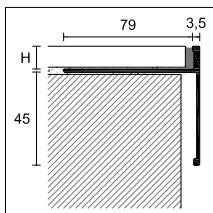

CPNV/45/

PROTEC CPNV

lunghezza = 270 cm - length = 270 cm conf. 10 pz - pack 10 pcs

ART.	CPNV/45/				
H	10	11	12,5	21	
ALLUMINIO VERNICIATO - COLOUR-COATED ALUMINIUM					
grigio cenere raggrinzato RAL 7038 ash grey embossed RAL 7038		87270	87271	87272	87292
grigio antico ancient grey		87273	87274	87275	87293

PROTEC CPNV

ANGOLO ESTERNO 90°
OUTSIDE CORNER 90°

conf. 5 pz - pack 5 pcs

GIUNZIONE
JUNCTION

larghezza = 70 cm - width = 70 mm
conf. 5pz - pack 5 pcs

ART.	CPNV/45//E				CPNV/45//G				
H	10	11	12,5	21	10	11	12,5	21	
ALLUMINIO VERNICIATO - COLOUR-COATED ALUMINIUM									
grigio cenere raggrinzato RAL 7038 ash grey embossed RAL 7038		87276	87277	87278	87294	87282	87283	87284	87296
grigio antico ancient grey		87279	87280	87281	87295	87285	87286	87287	87297
<i>no sconfezionamento - no partial packaging</i>