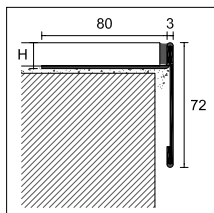

CPEV/72/

PROTEC CPEV

lunghezza = 270 cm - length = 270 cm conf. 10 pz - pack 10 pcs

ART.	CPEV/45/				CPEV/72/	
H	11	12,5	15	20	12,5	
ALLUMINIO VERNICIATO - COLOUR-COATED ALUMINIUM						
grigio cenere RAL 7038 ash grey RAL 7038	■	87530	87550	87551	87552	87252
grigio metallo RAL 9006 metal grey RAL 9006	■	87531	87540	87541	87542	-
grigio antico ancient grey	■	87532	87553	87554	87555	-

ANGOLO ESTERNO 90° - OUTSIDE CORNER 90° CPEV

conf. 5 pz - pack 5 pcs

ART.	CPEV/45//E				CPEV/72//E	
H	11	12,5	15	20	12,5	
ALLUMINIO VERNICIATO - COLOUR-COATED ALUMINIUM						
grigio cenere RAL 7038 ash grey RAL 7038	■	87533	87556	87557	87558	87255
grigio metallo RAL 9006 metal grey RAL 9006	■	87534	87543	87544	87545	-
grigio antico ancient grey	■	87535	87559	87560	87561	-

GIUNZIONE - JUNCTION CPEV

larghezza = 70 mm - width = 70 mm conf. 5 pz - pack 5 pcs

ART.	CPEV/45//G				CPEV/72//G	
H	11	12,5	15	20	12,5	
ALLUMINIO VERNICIATO - COLOUR-COATED ALUMINIUM						
grigio cenere RAL 7038 ash grey RAL 7038	■	87562	87562	87562	87562	87258
grigio metallo RAL 9006 metal grey RAL 9006	■	87546	87546	87546	87546	-
grigio antico ancient grey	■	87563	87563	87563	87563	-